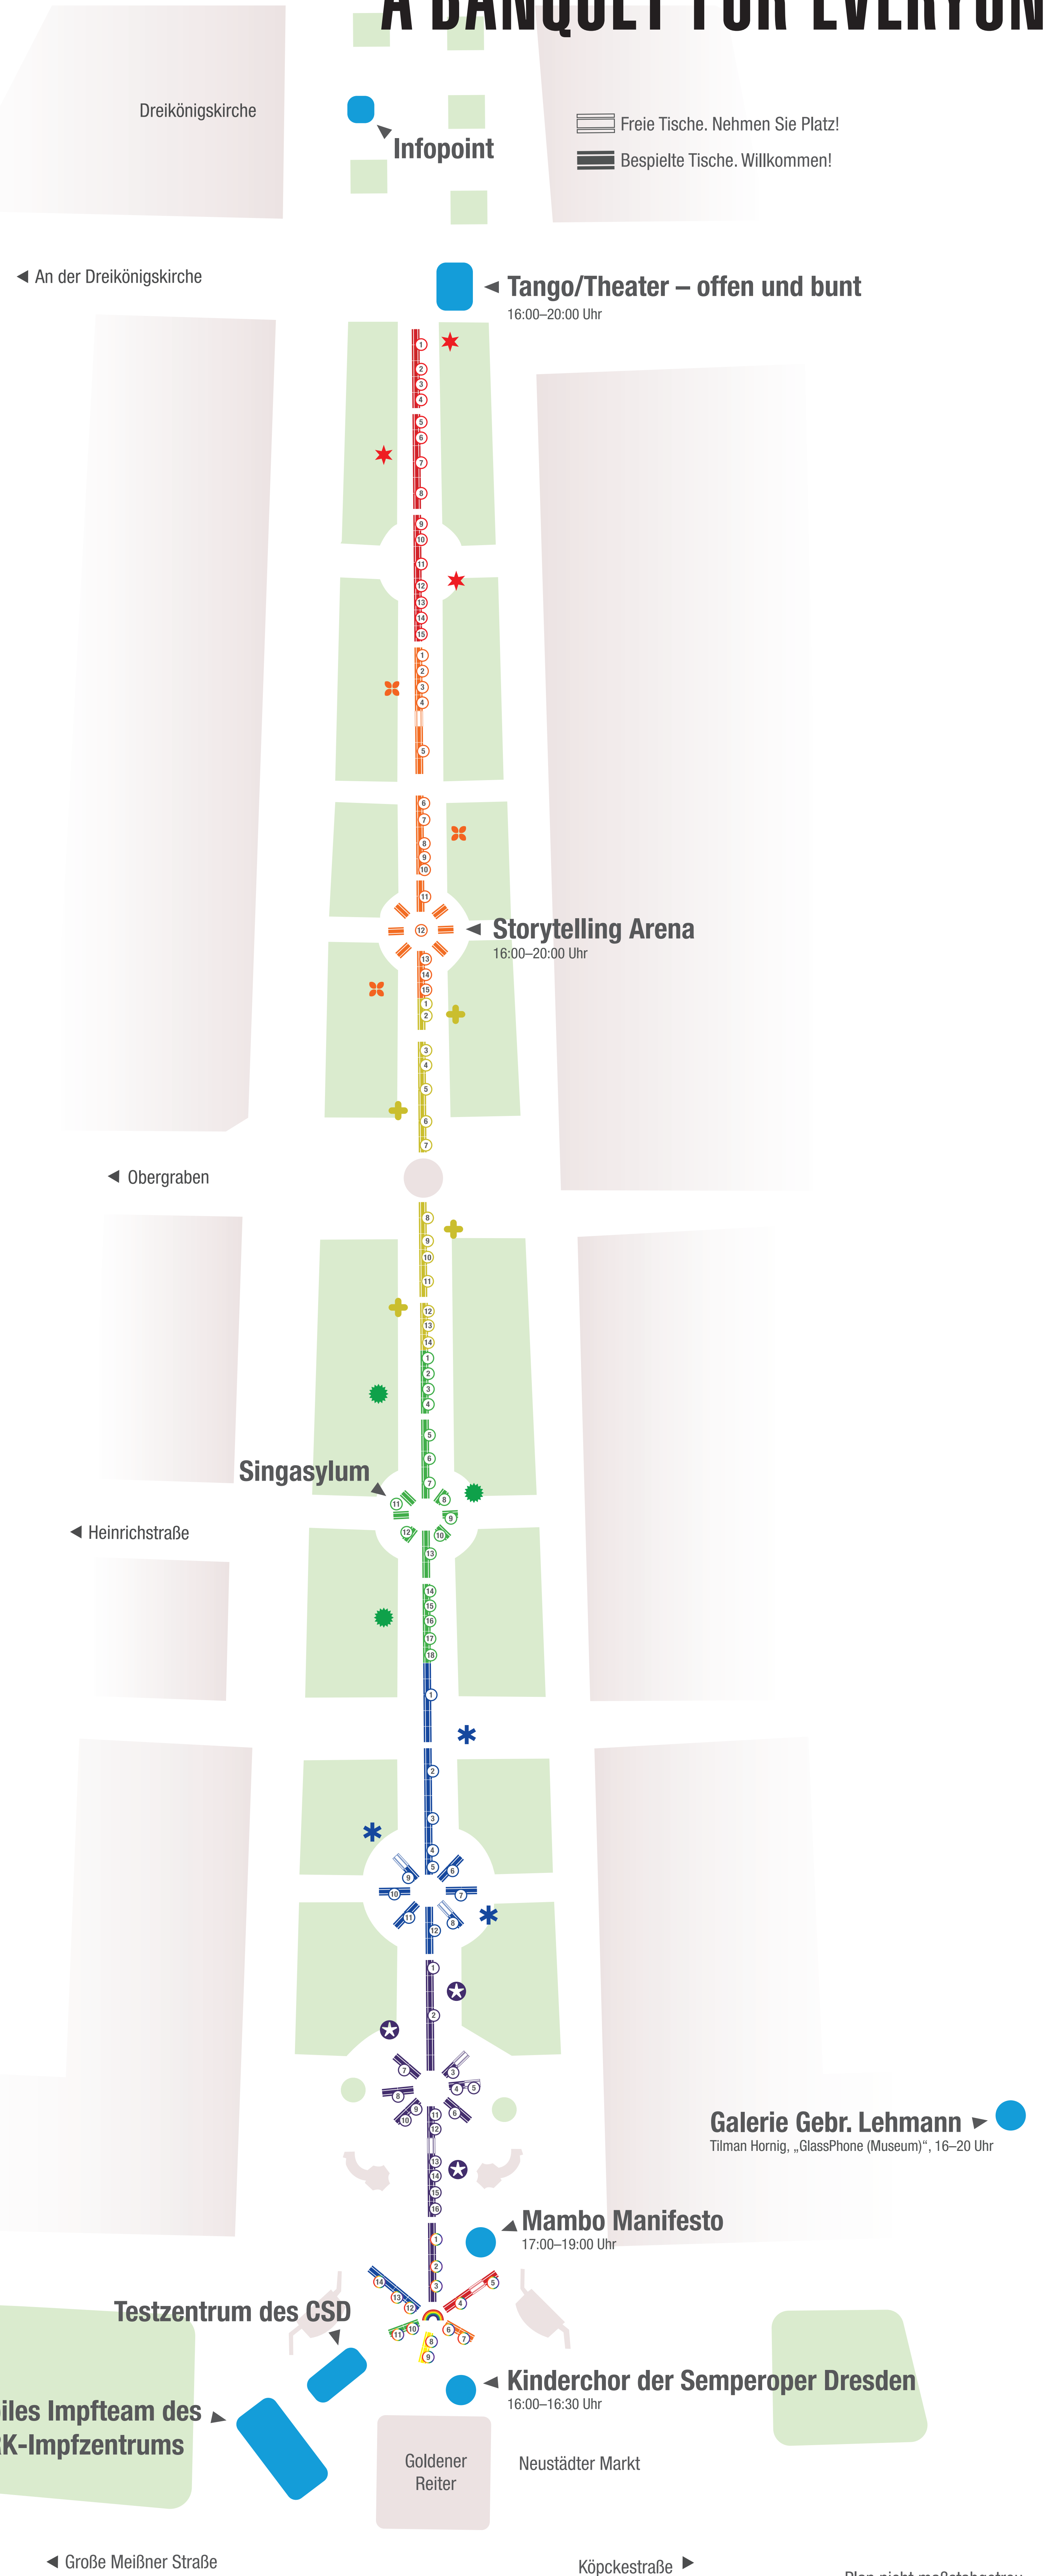

- AWO Kreisverband Dresden e.V. 🌈 1
- AWO Landesverband Sachsen e.V. 🌈 2
- AWO Sachsen Soziale Dienste gemeinnützige GmbH 🌈 3
- Celler Gesellschaft für Zellgewinnung mbH 🕒 15
- Cultus gGmbH der Landeshauptstadt Dresden * 6
- Deutsche Post DHL Group 🕒 8
- Deutscher Gewerkschaftsbund Dresden-Oberes Elbtal 🌈 10
- Deutscher Paritätischer Wohlfahrtsverband, LV Sachsen e.V. ✂ 8
- Diakonie Sachsen + 13
- DREBERIS GmbH * 14
- Dresden LabService GmbH 🕒 9
- Eiscafé Venezia GmbH & Co. KG 🕒 5
- El Mercadito Dresden * 2
- FSD Fahrzeugsystemdaten GmbH 🌿 6
- GEMoAB GmbH 🕒 14
- GESOP gGmbH ✂ 6
- GLOBALFOUNDRIES Dresden ✂ 15
- Goldschmiedewerkstatt Barbara Oehlke ✂ 2
- HAHN + KOLLEGEN. Architekten und Ingenieure GmbH ✂ 11
- Handels- und Kulturverein Hauptstraße e.V. ✂ 1
- Integrations- und Ausländerbeirat der Landeshauptstadt Dresden * 13
- International Friends Dresden e.V. * 7
- Landeshauptstadt Dresden 🕒 2
- Lipotype GmbH 🌿 9
- Max Planck Institute of Molecular Cell Biology and Genetics + 3
- Pension ALTE REMISE + 1
- Psychosozialer Trägerverein Sachsen e.V. ✂ 7
- Sandstorm Media GmbH 🌿 16
- SAP SE – Business Women Network (BWN Dresden) 🌈 7
- Sächsische Staatskanzlei 🕒 3
- Sächsischer Ausländerbeauftragter, Geert Mackenroth 🌈 6
- Sächsisches Staatsministerium für Justiz, Demokratie, Europa und Gleichstellung 🕒 16
- Sächsisches Staatsministerium für Soziales und Gesellschaftlichen Zusammenhalt 🌈 11
- SBS Bühnentechnik GmbH 🕒 11
- SBS Metalltechnik GmbH 🕒 12
- Silicon Saxony e.V. * 15
- Talent Transfer/Scientists into Business (SCiB) GmbH 🌿 18
- TUDAG TU Dresden Aktiengesellschaft 🌿 12
- Verbrauchergemeinschaft für umweltgerecht erzeugte Produkte e.V. * 11
- Wirtschaftsjunioren Dresden 🌿 15
- WSR Cintinus Steuerberatungsgesellschaft mbH * 8

WEITERE UNTERSTÜTZER UND KOOPERATIONSPARTNER

- Hochschule für Technik und Wirtschaft, Fakultät Geoinformation, Vermessungstechnik
- KNERER UND LANG Architekten
- Landschaftsarchitektur-Büro Lagotzki.Starke.Grütze
- ROTOP Pharmaka GmbH
- Stadtentwässerung Dresden GmbH
- Stadtreinigung Dresden
- Stiftung Volkssolidarität Dresden
- Technik Ambiente GmbH
- Vonovia Dresden